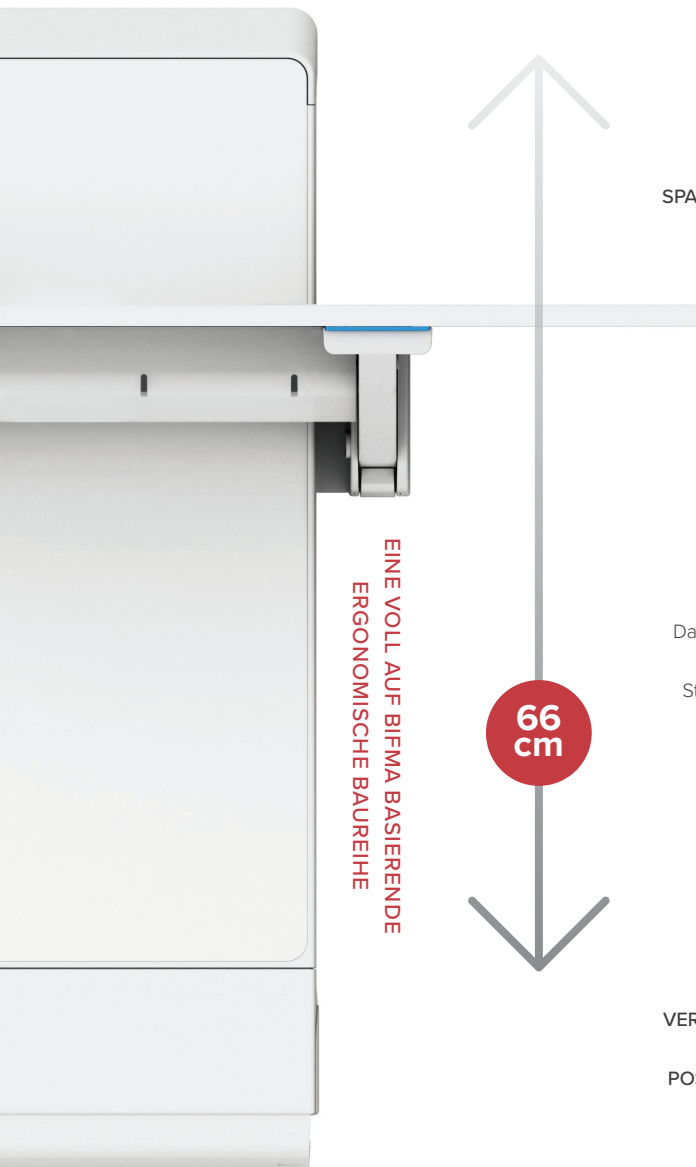

MEHR BEWEGUNG FÜR MEHR ELAN

ANTRIEB		ARBEITSOBERFLÄCHEN		ZUBEHÖR	
61-333-029	Lift Engine, graphit	JWW-61100-A-897	61 x 100 x 2 cm, 2 mm ABS, frost-weiß	83-091-029	Elektrische Standardeinheit, graphit
61-333-030	Lift Engine, schneeweiß	JWW-61100-A-898	61 x 100 x 2 cm, 2 mm ABS, Lundbirke	83-091-030	Elektrische Standardeinheit, schneeweiß
		JWW-70120-A-897	70 x 120 x 2 cm, 2 mm ABS, frost-weiß	JWA-DHD-029	Dual Monitor Zubehör Kit, graphit
		JWW-70120-A-898	70 x 120 x 2 cm, 2 mm ABS, Lundbirke	JWA-DHD-030	Dual Monitor Zubehör Kit, schneeweiß
				JWA-SLD-029	LD Single Monitor Zubehör Kit, graphit
				JWA-SLD-030	LD Single Monitor Zubehör Kit, schneeweiß

1 Jahr Garantie auf die Arbeitsfläche

EINE VOLL AUF BIFMA BASIERENDE
ERGONOMISCHE BAUREIHE

66
cm

SPAREN SIE PLATZ WENN JUV NICHT
IN GEBRAUCH IST

VERBUNDEN BLEIBEN MIT
INTEGRIERTEM STROMZUGANG:
Das integrierte Leistungsmodul für die
EU/UK Regionen kommt mit 2 AC
Steckdosen und 2 USB Anschlüssen.
Kann nachgerüstet werden

VERBESSEN SIE IHR WOHLBEFINDEN
MIT ERGONOMISCHER
POSITIONIERUNG IHRER MONITORE:
Single Monitor Riser 2,7–7,2 kg
Dual Monitor Riser 6,3–12,7 kg